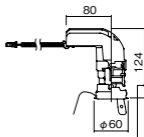

SmartArchi

NY Y62121 (100-242V)

白色(4000K)

Ra85

○希望小売価格 **24,000**円(税抜)

※掲載の価格には消費税は含まれていません。

(980 lm) (15.4W) (63.6 lm/W) Ⓢ

LED内蔵・電源ユニット別売

埋込穴φ55・埋込高124・重0.3kg

仕様: 反射板: プラスチック(アルミ蒸着鏡面仕上)

枠: アルミダイカスト(ホワイトつや消し仕上)

光源寿命40000時間(光束維持率70%)

備考: 適合電源ユニット: 非調光タイプNTS90201 LE9 (別売)

オプション: ディフュージョンフィルターNYY90001

(別売)

中角タイプ

埋込型

●天井面取付専用

NY Y75034相当品

注) 必ず適合電源ユニットと組み合わせてご使用ください。

注) 調光はできません。

注) 直下近接限度30cm

注) 断熱施工仕様ではありません。

注) 施工時、埋込高さは230mm以上必要となります。

注) LEDにはバラツキがあるため、同一品番商品でも商品ごとに発光色、明るさが異なる場合があります。