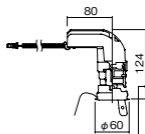

ライトコントロール・信号線式(LED・インバータ蛍光
灯用)NQ21535U・NQ21532U

中角タイプ

埋込型

●天井面取付専用

調光範囲(約1%~100%)

セパレートセルコン(A、AN、NTタイプ)との組み合わせ
可能

NYY75034相当品

注)必ず適合電源ユニットと組み合わせてご使用く
ださい。

注)調光する場合は適合調光器(別売)と組み合わせて
ご使用ください。

注)直下近接限度30cm

注)断熱施工仕様ではありません。

注)施工時、埋込高さは230mm以上必要となります。

注)LEDにはバラツキがあるため、同一品番商品でも商
品ごとに発光色、明るさが異なる場合があります。

オプション取付時: 130