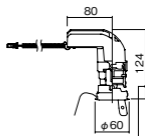

SmartArchi

NYY62122 (100-242V)

温白色(3500K)

Ra85

○希望小売価格 **24,000**円(税抜)

※掲載の価格には消費税は含まれていません。

(825 lm) (12.2W) (67.6 lm/W)

LED内蔵・電源ユニット別売

埋込穴φ55・埋込高124・重0.3kg

仕様: 反射板: プラスチック(アルミ蒸着鏡面仕上)

枠: アルミダイキャスト(ホワイトつや消し仕上)

光源寿命40000時間(光束維持率70%)

備考: 適合電源ユニット(別売): 調光タイプNTS90151 DD9

オプション(別売): ディフュージョンフィルター

NYY90001

中角タイプ

埋込型

●天井面取付専用

調光範囲(約1%~100%)

DALI-2(国際標準規格の照明制御通信方式)対応

NYY75030相当品

注)必ず適合電源ユニットと組み合わせてご使用ください。

注)調光する場合は適合調光器(別売)と組み合わせてご使用ください。

注)直下近接限度30cm

注)断熱施工仕様ではありません。

注)施工時、埋込高さは230mm以上必要となります。

注)LEDにはパラツキがあるため、同一品番商品でも商品ごとに発光色、明るさが異なる場合があります。