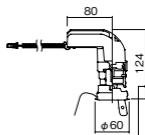

SmartArchi

NYY62122 (100-242V)

温白色(3500K)

Ra85

○希望小売価格 **24,000**円(税抜)

※掲載の価格には消費税は含まれていません。

(825 lm) (12W) (68.7 lm/W) Ⓢ

LED内蔵・電源ユニット別売

埋込穴φ55・埋込高124・重0.3kg

仕様: 反射板: プラスチック(アルミ蒸着鏡面仕上)

枠: アルミダイカスト(ホワイトつや消し仕上)

光源寿命40000時間(光束維持率70%)

備考: 適合電源ユニット: 非調光タイプNTS90151 LE9 (別売)

オプション: ディフュージョンフィルターNYY90001

(別売)

中角タイプ

埋込型

●天井面取付専用

NYY75030相当品

注)必ず適合電源ユニットと組み合わせてご使用ください。

注)調光はできません。

注)直下近接限度30cm

注)断熱施工仕様ではありません。

注)施工時、埋込高さは230mm以上必要となります。

注)LEDにはバラツキがあるため、同一品番商品でも商品ごとに発光色、明るさが異なる場合があります。