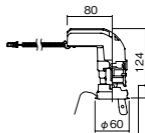

注)必ず適合電源ユニットと組み合わせてご使用く  
ださい。

注)調光する場合は適合調光器(別売)と組み合わせて  
ご使用ください。

注)直下近接限度30cm

注)断熱施工仕様ではありません。

注)施工時、埋込高さは230mm以上必要となります。

注)LEDにはバラツキがあるため、同一品番商品でも商  
品ごとに発光色、明るさが異なる場合があります。

オプション取付時: 130