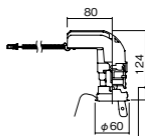

SmartArchi

NY62122 (100-242V)

温白色(3500K)

Ra85

○希望小売価格 **24,000**円(税抜)

※掲載の価格には消費税は含まれていません。

(970 lm) (15.4W) (62.9 lm/W)

LED内蔵・電源ユニット別売

埋込穴φ55・埋込高124・重0.3kg

仕様: 反射板: プラスチック(アルミ蒸着鏡面仕上)

枠: アルミダイカスト(ホワイトつや消し仕上)

光源寿命40000時間(光束維持率70%)

備考: 適合電源ユニット(別売): 調光タイプNTS90201K LD9

オプション(別売): ディフュージョンフィルター

NY90001

適合調光器(別売): ライトマネージャーFx NQ28861K・

NQ28841K

信号線式ライコンNQ21526・NQ21516・NQ21506・

NQ21505・NQ21502

中角タイプ

埋込型

●天井面取付専用

調光範囲(0%~100%)

セパレートセルコン(A、AN、NTタイプ)との組み合わせ

可能

注)必ず適合電源ユニットと組み合わせてご使用くだ

さい。

注)調光する場合は適合調光器(別売)と組み合わせて

ご使用ください。

注)直下近接限度30cm

注)断熱施工仕様ではありません。

注)施工時、埋込高さは230mm以上必要となります。

注)LEDにはバラツキがあるため、同一品番商品でも商

品ごとに発光色、明るさが異なる場合があります。