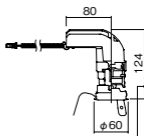

SmartArchi

NYY62122 (100-242V)

温白色(3500K)

Ra85

○希望小売価格 **24,000**円(税抜)

※掲載の価格には消費税は含まれていません。

(970 lm) (15.5W) (62.5 lm/W)

LED内蔵・電源ユニット別売

埋込穴φ55・埋込高124・重0.3kg

仕様: 反射板: プラスチック(アルミ蒸着鏡面仕上)

枠: アルミダイカスト(ホワイトつや消し仕上)

光源寿命40000時間(光束維持率70%)

備考: 適合電源ユニット(別売): 調光タイプNTS90201 DD9

オプション(別売): ディフュージョンフィルター

NYY90001

中角タイプ

埋込型

●天井面取付専用

調光範囲(約1%~100%)

DALI-2(国際標準規格の照明制御通信方式)対応

NYY75030相当品

注)必ず適合電源ユニットと組み合わせてご使用ください。

注)調光する場合は適合調光器(別売)と組み合わせてご使用ください。

注)直下近接限度30cm

注)断熱施工仕様ではありません。

注)施工時、埋込高さは230mm以上必要となります。

注)LEDにはパラツキがあるため、同一品番商品でも商品ごとに発光色、明るさが異なる場合があります。