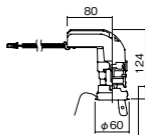

SmartArchi

NYY62122 (100-242V)

温白色(3500K)

Ra85

○希望小売価格 **24,000**円(税抜)

※掲載の価格には消費税は含まれていません。

(970 lm) (15.4W) (62.9 lm/W) Ⓢ

LED内蔵・電源ユニット別売

埋込穴φ55・埋込高124・重0.3kg

仕様: 反射板: プラスチック(アルミ蒸着鏡面仕上)

枠: アルミダイカスト(ホワイトつや消し仕上)

光源寿命40000時間(光束維持率70%)

備考: 適合電源ユニット: 非調光タイプNTS90201 LE9 (別売)

オプション: ディフュージョンフィルターNYY90001

(別売)

中角タイプ

埋込型

●天井面取付専用

NYY75030相当品

注) 必ず適合電源ユニットと組み合わせてご使用ください。

注) 調光はできません。

注) 直下近接限度30cm

注) 断熱施工仕様ではありません。

注) 施工時、埋込高さは230mm以上必要となります。

注) LEDにはバラツキがあるため、同一品番商品でも商品ごとに発光色、明るさが異なる場合があります。