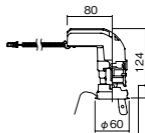

ライトコントロール・信号線式(LED・インバータ蛍光
灯用)NQ21535U・NQ21532U

中角タイプ

埋込型

●天井面取付専用

調光範囲(約1%~100%)

セパレートセルコン(A、AN、NTタイプ)との組み合わせ
可能

NYY75030相当品

注)必ず適合電源ユニットと組み合わせてご使用く
ださい。

注)調光する場合は適合調光器(別売)と組み合わせて
ご使用ください。

注)直下近接限度30cm

注)断熱施工仕様ではありません。

注)施工時、埋込高さは230mm以上必要となります。

注)LEDにはバラツキがあるため、同一品番商品でも商
品ごとに発光色、明るさが異なる場合があります。

オプション取付時: 130