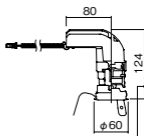

SmartArchi

NY62123 (100-242V)

電球色(3000K)

Ra85

○希望小売価格 **24,000**円(税抜)

※掲載の価格には消費税は含まれていません。

(520 lm) (7.8W) (66.6 lm/W)

LED内蔵・電源ユニット別売

埋込穴φ55・埋込高124・重0.3kg

仕様: 反射板: プラスチック(アルミ蒸着鏡面仕上)

枠: アルミダイカスト(ホワイトつや消し仕上)

光源寿命40000時間(光束維持率70%)

備考: 適合電源ユニット(別売): 調光タイプNTS90101 DD9

オプション(別売): ディフュージョンフィルター

NY90001

中角タイプ

埋込型

●天井面取付専用

調光範囲(約1%~100%)

DALI-2(国際標準規格の照明制御通信方式)対応

NY75033相当品

注)必ず適合電源ユニットと組み合わせてご使用ください。

注)調光する場合は適合調光器(別売)と組み合わせてご使用ください。

注)直下近接限度30cm

注)断熱施工仕様ではありません。

注)施工時、埋込高さは230mm以上必要となります。

注)LEDにはパラツキがあるため、同一品番商品でも商品ごとに発光色、明るさが異なる場合があります。