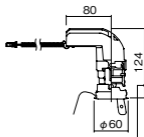

SmartArchi

NYY62123 (100V)

電球色(3000K)

Ra85

○希望小売価格**24,000**円(税抜)

※掲載の価格には消費税は含まれていません。

(520 lm) (7.2W) (72.2 lm/W) Ⓢ

LED内蔵・電源ユニット別売

埋込穴φ55・埋込高124・重0.3kg

仕様: 反射板: プラスチック(アルミ蒸着鏡面仕上)

枠: アルミダイカスト(ホワイトつや消し仕上)

光源寿命40000時間(光束維持率70%)

備考: 適合電源ユニット: 非調光タイプNTS90101 LE1 (別売)

オプション: ディフュージョンフィルターNYY90001

(別売)

中角タイプ

埋込型

●天井面取付専用

NYY75033相当品

注) 必ず適合電源ユニットと組み合わせてご使用ください。

注) 調光はできません。

注) 直下近接限度30cm

注) 断熱施工仕様ではありません。

注) 施工時、埋込高さは230mm以上必要となります。

注) LEDにはバラツキがあるため、同一品番商品でも商品ごとに発光色、明るさが異なる場合があります。