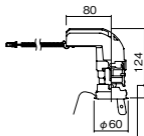

SmartArchi

NY62123 (100-242V)

電球色(3000K)

Ra85

○希望小売価格 **24,000**円(税抜)

※掲載の価格には消費税は含まれていません。

(520 lm) (7.2W) (72.2 lm/W)

LED内蔵・電源ユニット別売

埋込穴φ55・埋込高124・重0.3kg

仕様: 反射板: プラスチック(アルミ蒸着鏡面仕上)

枠: アルミダイカスト(ホワイトつや消し仕上)

光源寿命40000時間(光束維持率70%)

備考: 適合電源ユニット: 非調光タイプNTS90101 LE9 (別売)

オプション: ディフュージョンフィルターNYY90001

(別売)

中角タイプ

埋込型

●天井面取付専用

NY75033相当品

注) 必ず適合電源ユニットと組み合わせてご使用ください。

注) 調光はできません。

注) 直下近接限度30cm

注) 断熱施工仕様ではありません。

注) 施工時、埋込高さは230mm以上必要となります。

注) LEDにはバラツキがあるため、同一品番商品でも商品ごとに発光色、明るさが異なる場合があります。