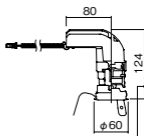

SmartArchi

NYY62123 (100-242V)

電球色(3000K)

Ra85

○希望小売価格 **24,000**円(税抜)

※掲載の価格には消費税は含まれていません。

(795 lm) (12.2W) (65.1 lm/W) **S**

LED内蔵・電源ユニット別売

埋込穴φ55・埋込高124・重0.3kg

仕様: 反射板: プラスチック(アルミ蒸着鏡面仕上)

枠: アルミダイキャスト(ホワイトつや消し仕上)

光源寿命40000時間(光束維持率70%)

備考: 適合電源ユニット(別売): 調光タイプNTS90151 DD9

オプション(別売): ディフュージョンフィルター

NYY90001

中角タイプ

埋込型

●天井面取付専用

調光範囲(約1%~100%)

DALI-2(国際標準規格の照明制御通信方式)対応

NYY75033相当品

注)必ず適合電源ユニットと組み合わせてご使用ください。

注)調光する場合は適合調光器(別売)と組み合わせてご使用ください。

注)直下近接限度30cm

注)断熱施工仕様ではありません。

注)施工時、埋込高さは230mm以上必要となります。

注)LEDにはパラツキがあるため、同一品番商品でも商品ごとに発光色、明るさが異なる場合があります。