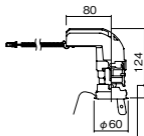

SmartArchi

NY Y62123 (100-242V)

電球色 (3000K)

Ra85

○希望小売価格 **24,000**円 (税抜)

※掲載の価格には消費税は含まれていません。

(795 lm) (12W) (66.2 lm/W) Ⓢ

LED内蔵・電源ユニット別売

埋込穴φ55・埋込高124・重0.3kg

仕様: 反射板: プラスチック (アルミ蒸着鏡面仕上)

枠: アルミダイカスト (ホワイトつや消し仕上)

光源寿命40000時間 (光束維持率70%)

備考: 適合電源ユニット: 非調光タイプNTS90151 LE9 (別売)

オプション: ディフュージョンフィルターNYY90001

(別売)

中角タイプ

埋込型

●天井面取付専用

NY Y75033相当品

注) 必ず適合電源ユニットと組み合わせてご使用ください。

注) 調光はできません。

注) 直下近接限度30cm

注) 断熱施工仕様ではありません。

注) 施工時、埋込高さは230mm以上必要となります。

注) LEDにはバラツキがあるため、同一品番商品でも商品ごとに発光色、明るさが異なる場合があります。