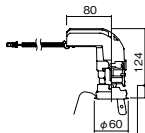

ライトコントロール・信号線式(LED・インバータ蛍光
灯用)NQ21535U・NQ21532U

中角タイプ

埋込型

●天井面取付専用

調光範囲(約1%~100%)

セパレートセルコン(A、AN、NTタイプ)との組み合わせ
可能

NYY75033相当品

注)必ず適合電源ユニットと組み合わせてご使用く
ださい。

注)調光する場合は適合調光器(別売)と組み合わせて
ご使用ください。

注)直下近接限度30cm

注)断熱施工仕様ではありません。

注)施工時、埋込高さは230mm以上必要となります。

注)LEDにはバラツキがあるため、同一品番商品でも商
品ごとに発光色、明るさが異なる場合があります。

オプション取付時: 130