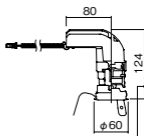

SmartArchi

NYY62123 (100-242V)

電球色(3000K)

Ra85

○希望小売価格 **24,000**円(税抜)

※掲載の価格には消費税は含まれていません。

(940 lm) (15.5W) (60.6 lm/W) **S**

LED内蔵・電源ユニット別売

埋込穴φ55・埋込高124・重0.3kg

仕様: 反射板: プラスチック(アルミ蒸着鏡面仕上)

枠: アルミダイキャスト(ホワイトつや消し仕上)

光源寿命40000時間(光束維持率70%)

備考: 適合電源ユニット(別売): 調光タイプNTS90201 DD9

オプション(別売): ディフュージョンフィルター

NY90001

中角タイプ

埋込型

●天井面取付専用

調光範囲(約1%~100%)

DALI-2(国際標準規格の照明制御通信方式)対応

NY75033相当品

注)必ず適合電源ユニットと組み合わせてご使用ください。

注)調光する場合は適合調光器(別売)と組み合わせてご使用ください。

注)直下近接限度30cm

注)断熱施工仕様ではありません。

注)施工時、埋込高さは230mm以上必要となります。

注)LEDにはパラツキがあるため、同一品番商品でも商品ごとに発光色、明るさが異なる場合があります。