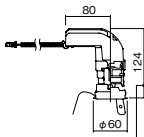

SmartArchi

NY62123 (100-242V)

電球色(3000K)

Ra85

○希望小売価格 **24,000**円(税抜)

※掲載の価格には消費税は含まれていません。

(940 lm) (15.4W) (61.0 lm/W) Ⓢ

LED内蔵・電源ユニット別売

埋込穴φ55・埋込高124・重0.3kg

仕様: 反射板: プラスチック(アルミ蒸着鏡面仕上)

枠: アルミダイカスト(ホワイトつや消し仕上)

光源寿命40000時間(光束維持率70%)

備考: 適合電源ユニット: 非調光タイプNTS90201 LE9 (別売)

オプション: ディフュージョンフィルターNYY90001

(別売)

中角タイプ

埋込型

●天井面取付専用

NY75033相当品

注) 必ず適合電源ユニットと組み合わせてご使用ください。

注) 調光はできません。

注) 直下近接限度30cm

注) 断熱施工仕様ではありません。

注) 施工時、埋込高さは230mm以上必要となります。

注) LEDにはバラツキがあるため、同一品番商品でも商品ごとに発光色、明るさが異なる場合があります。