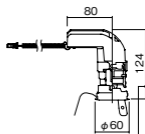

ライトコントロール・信号線式(LED・インバータ蛍光
灯用)NQ21535U・NQ21532U

中角タイプ

埋込型

●天井面取付専用

調光範囲(約1%~100%)

セパレートセルコン(A、AN、NTタイプ)との組み合わせ
可能

NYY75033相当品

注)必ず適合電源ユニットと組み合わせてご使用く
ださい。

注)調光する場合は適合調光器(別売)と組み合わせて
ご使用ください。

注)直下近接限度30cm

注)断熱施工仕様ではありません。

注)施工時、埋込高さは230mm以上必要となります。

注)LEDにはバラツキがあるため、同一品番商品でも商
品ごとに発光色、明るさが異なる場合があります。

オプション取付時: 130