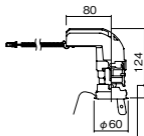

SmartArchi

NYY62124 (100V)

電球色(2700K)

Ra85

○希望小売価格 **24,000**円(税抜)

※掲載の価格には消費税は含まれていません。

(500 lm) (7.2W) (69.4 lm/W) Ⓢ

LED内蔵・電源ユニット別売

埋込穴φ55・埋込高124・重0.3kg

仕様: 反射板: プラスチック(アルミ蒸着鏡面仕上)

枠: アルミダイカスト(ホワイトつや消し仕上)

光源寿命40000時間(光束維持率70%)

備考: 適合電源ユニット: 非調光タイプNTS90101 LE1 (別売)

オプション: ディフュージョンフィルターNYY90001

(別売)

中角タイプ

埋込型

●天井面取付専用

NYY75032相当品

注)必ず適合電源ユニットと組み合わせてご使用ください。

注)調光はできません。

注)直下近接限度30cm

注)断熱施工仕様ではありません。

注)施工時、埋込高さは230mm以上必要となります。

注)LEDにはバラツキがあるため、同一品番商品でも商品ごとに発光色、明るさが異なる場合があります。