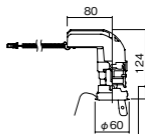

可能

NYY75032相当品

注)必ず適合電源ユニットと組み合わせてご使用ください。

注)調光する場合は適合調光器(別売)と組み合わせてご使用ください。

注)直下近接限度30cm

注)断熱施工仕様ではありません。

注)施工時、埋込高さは230mm以上必要となります。

注)LEDにはバラツキがあるため、同一品番商品でも商品ごとに発光色、明るさが異なる場合があります。