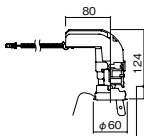

SmartArchi

NYY62124 (100-242V)

電球色 (2700K)

Ra85

○希望小売価格 **24,000**円(税抜)

※掲載の価格には消費税は含まれていません。

(765 lm) (12.2W) (62.7 lm/W)

LED内蔵・電源ユニット別売

埋込穴φ55・埋込高124・重0.3kg

仕様: 反射板: プラスチック(アルミ蒸着鏡面仕上)

枠: アルミダイキャスト(ホワイトつや消し仕上)

光源寿命40000時間(光束維持率70%)

備考: 適合電源ユニット(別売): 調光タイプNTS90151 DD9

オプション(別売): ディフュージョンフィルター

NYY90001

中角タイプ

埋込型

●天井面取付専用

調光範囲(約1%~100%)

DALI-2(国際標準規格の照明制御通信方式)対応

NYY75032相当品

注)必ず適合電源ユニットと組み合わせてご使用ください。

注)調光する場合は適合調光器(別売)と組み合わせてご使用ください。

注)直下近接限度30cm

注)断熱施工仕様ではありません。

注)施工時、埋込高さは230mm以上必要となります。

注)LEDにはパラツキがあるため、同一品番商品でも商品ごとに発光色、明るさが異なる場合があります。