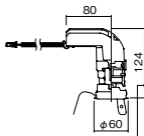

SmartArchi

NYY62124 (100-242V)

電球色(2700K)

Ra85

○希望小売価格 **24,000**円(税抜)

※掲載の価格には消費税は含まれていません。

(765 lm) (12W) (63.7 lm/W) Ⓢ

LED内蔵・電源ユニット別売

埋込穴φ55・埋込高124・重0.3kg

仕様: 反射板: プラスチック(アルミ蒸着鏡面仕上)

枠: アルミダイカスト(ホワイトつや消し仕上)

光源寿命40000時間(光束維持率70%)

備考: 適合電源ユニット: 非調光タイプNTS90151 LE9 (別売)

オプション: ディフュージョンフィルターNYY90001

(別売)

中角タイプ

埋込型

●天井面取付専用

NYY75032相当品

注) 必ず適合電源ユニットと組み合わせてご使用ください。

注) 調光はできません。

注) 直下近接限度30cm

注) 断熱施工仕様ではありません。

注) 施工時、埋込高さは230mm以上必要となります。

注) LEDにはバラツキがあるため、同一品番商品でも商品ごとに発光色、明るさが異なる場合があります。