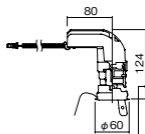

ライトコントロール・信号線式(LED・インバータ蛍光
灯用)NQ21535U・NQ21532U

中角タイプ

埋込型

●天井面取付専用

調光範囲(約1%~100%)

セパレートセルコン(A、AN、NTタイプ)との組み合わせ
可能

NYY75032相当品

注)必ず適合電源ユニットと組み合わせてご使用く
ださい。

注)調光する場合は適合調光器(別売)と組み合わせて
ご使用ください。

注)直下近接限度30cm

注)断熱施工仕様ではありません。

注)施工時、埋込高さは230mm以上必要となります。

注)LEDにはバラツキがあるため、同一品番商品でも商
品ごとに発光色、明るさが異なる場合があります。

オプション取付時: 130