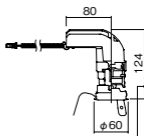

SmartArchi

NYY62124 (100-242V)

電球色 (2700K)

Ra85

○希望小売価格 **24,000**円(税抜)

※掲載の価格には消費税は含まれていません。

(900 lm) (15.5W) (58.0 lm/W)

LED内蔵・電源ユニット別売

埋込穴φ55・埋込高124・重0.3kg

仕様: 反射板: プラスチック(アルミ蒸着鏡面仕上)

枠: アルミダイキャスト(ホワイトつや消し仕上)

光源寿命40000時間(光束維持率70%)

備考: 適合電源ユニット(別売): 調光タイプNTS90201 DD9

オプション(別売): ディフュージョンフィルター

NYY90001

中角タイプ

埋込型

●天井面取付専用

調光範囲(約1%~100%)

DALI-2(国際標準規格の照明制御通信方式)対応

NYY75032相当品

注)必ず適合電源ユニットと組み合わせてご使用ください。

注)調光する場合は適合調光器(別売)と組み合わせてご使用ください。

注)直下近接限度30cm

注)断熱施工仕様ではありません。

注)施工時、埋込高さは230mm以上必要となります。

注)LEDにはパラツキがあるため、同一品番商品でも商品ごとに発光色、明るさが異なる場合があります。