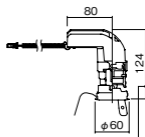

SmartArchi

NYY62124 (100-242V)

電球色(2700K)

Ra85

○希望小売価格 **24,000**円(税抜)

※掲載の価格には消費税は含まれていません。

(900 lm) (15.4W) (58.4 lm/W)

LED内蔵・電源ユニット別売

埋込穴φ55・埋込高124・重0.3kg

仕様: 反射板: プラスチック(アルミ蒸着鏡面仕上)

枠: アルミダイカスト(ホワイトつや消し仕上)

光源寿命40000時間(光束維持率70%)

備考: 適合電源ユニット: 非調光タイプNTS90201 LE9 (別売)

オプション: ディフュージョンフィルターNYY90001

(別売)

中角タイプ

埋込型

●天井面取付専用

NYY75032相当品

注) 必ず適合電源ユニットと組み合わせてご使用ください。

注) 調光はできません。

注) 直下近接限度30cm

注) 断熱施工仕様ではありません。

注) 施工時、埋込高さは230mm以上必要となります。

注) LEDにはバラツキがあるため、同一品番商品でも商品ごとに発光色、明るさが異なる場合があります。