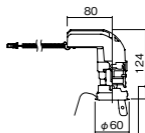

ライトコントロール・信号線式(LED・インバータ蛍光
灯用)NQ21535U・NQ21532U

中角タイプ

埋込型

●天井面取付専用

調光範囲(約1%~100%)

セパレートセルコン(A、AN、NTタイプ)との組み合わせ
可能

NYY75032相当品

注)必ず適合電源ユニットと組み合わせてご使用く
ださい。

注)調光する場合は適合調光器(別売)と組み合わせて
ご使用ください。

注)直下近接限度30cm

注)断熱施工仕様ではありません。

注)施工時、埋込高さは230mm以上必要となります。

注)LEDにはバラツキがあるため、同一品番商品でも商
品ごとに発光色、明るさが異なる場合があります。

オプション取付時: 130