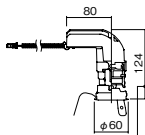

SmartArchi

NY62131 (100-242V)

白色(4000K)

Ra85

○希望小売価格**24,000**円(税抜)

※掲載の価格には消費税は含まれていません。

(565 lm) (7.2W) (78.4 lm/W) **S**

LED内蔵・電源ユニット別売

埋込穴φ55・埋込高124・重0.3kg

仕様: 反射板: プラスチック(アルミ蒸着鏡面仕上)

枠: アルミダイカスト(ホワイトつや消し仕上)

光源寿命40000時間(光束維持率70%)

備考: 適合電源ユニット(別売): 調光タイプNTS90101K LD9

オプション(別売): ディフュージョンフィルター

NY90001

適合調光器(別売): ライトマネージャーFx NQ28861K・

NQ28841K

信号線式ライコンNQ21526・NQ21516・NQ21506・

NQ21505・NQ21502

広角タイプ

埋込型

●天井面取付専用

調光範囲(0%~100%)

セパレートセルコン(A、AN、NTタイプ)との組み合わせ

可能

注)必ず適合電源ユニットと組み合わせてご使用くだ

さい。

注)調光する場合は適合調光器(別売)と組み合わせて

ご使用ください。

注)直下近接限度30cm

注)断熱施工仕様ではありません。

注)施工時、埋込高さは230mm以上必要となります。

注)LEDにはバラツキがあるため、同一品番商品でも商

品ごとに発光色、明るさが異なる場合があります。