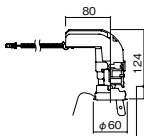

SmartArchi

NYY62131 (100-242V)

白色(4000K)

Ra85

○希望小売価格 **24,000**円(税抜)

※掲載の価格には消費税は含まれていません。

(565 lm) (7.8W) (72.4 lm/W)

LED内蔵・電源ユニット別売

埋込穴φ55・埋込高124・重0.3kg

仕様: 反射板: プラスチック(アルミ蒸着鏡面仕上)

枠: アルミダイカスト(ホワイトつや消し仕上)

光源寿命40000時間(光束維持率70%)

備考: 適合電源ユニット(別売): 調光タイプNTS90101 DD9

オプション(別売): ディフュージョンフィルター

NYY90001

広角タイプ

埋込型

●天井面取付専用

調光範囲(約1%~100%)

DALI-2(国際標準規格の照明制御通信方式)対応

NYY75044相当品

注)必ず適合電源ユニットと組み合わせてご使用ください。

注)調光する場合は適合調光器(別売)と組み合わせてご使用ください。

注)直下近接限度30cm

注)断熱施工仕様ではありません。

注)施工時、埋込高さは230mm以上必要となります。

注)LEDにはパラツキがあるため、同一品番商品でも商品ごとに発光色、明るさが異なる場合があります。