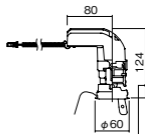

SmartArchi

NYY62131 (100V)

白色(4000K)

Ra85

○希望小売価格**24,000**円(税抜)

※掲載の価格には消費税は含まれていません。

(565 lm) (7.2W) (78.4 lm/W) Ⓢ

LED内蔵・電源ユニット別売

埋込穴φ55・埋込高124・重0.3kg

仕様: 反射板: プラスチック(アルミ蒸着鏡面仕上)

枠: アルミダイカスト(ホワイトつや消し仕上)

光源寿命40000時間(光束維持率70%)

備考: 適合電源ユニット: 非調光タイプNTS90101 LE1 (別売)

オプション: ディフュージョンフィルターNYY90001

(別売)

広角タイプ

埋込型

●天井面取付専用

NYY75044相当品

注)必ず適合電源ユニットと組み合わせてご使用ください。

注)調光はできません。

注)直下近接限度30cm

注)断熱施工仕様ではありません。

注)施工時、埋込高さは230mm以上必要となります。

注)LEDにはバラツキがあるため、同一品番商品でも商品ごとに発光色、明るさが異なる場合があります。