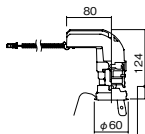

SmartArchi

NYY62131 (100-242V)

白色(4000K)

Ra85

○希望小売価格 **20,800**円(税抜)

※掲載の価格には消費税は含まれていません。

(565 lm) (7.2W) (78.4 lm/W)

LED内蔵・電源ユニット別売

埋込穴φ55・埋込高124・重0.3kg

仕様: 反射板: プラスチック(アルミ蒸着鏡面仕上)

枠: アルミダイカスト(ホワイトつや消し仕上)

光源寿命40000時間(光束維持率70%)

備考: 適合電源ユニット・非調光タイプNTS90101 LE9 (別売)

オプション・ディフュージョンフィルターNYY90001

(別売)

広角タイプ

埋込型

●天井面取付専用

NYY75044相当品

注)必ず適合電源ユニットと組み合わせてご使用ください。

注)調光はできません。

注)直下近接限度30cm

注)断熱施工仕様ではありません。

注)施工時、埋込高さは230mm以上必要となります。

注)LEDにはパラツキがあるため、同一品番商品でも商品ごとに発光色、明るさが異なる場合があります。