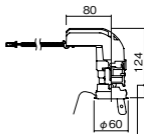

リビングライコンNQ28752WK (別売)・NQ28752SK (別売)・NQ28751WK (別売)・NQ28751SK (別売)・NQ28732WK (別売)・NQ28732SK (別売)

広角タイプ

埋込型

●天井面取付専用

調光範囲(約5%~100%)

NYY75044相当品

注)必ず適合電源ユニットと組み合わせてご使用ください。

注)調光する場合は適合調光器(別売)と組み合わせてご使用ください。

注)直下近接限度30cm

注)断熱施工仕様ではありません。

注)施工時、埋込高さは230mm以上必要となります。

注)LEDにはパラツキがあるため、同一品番商品でも商品ごとに発光色、明るさが異なる場合があります。

オプション取付時: 130