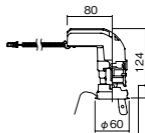

ライトコントロール・信号線式(LED・インバータ蛍光
灯用)NQ21535U・NQ21532U

広角タイプ

埋込型

●天井面取付専用

調光範囲(約1%~100%)

セパレートセルコン(A、AN、NTタイプ)との組み合わせ
可能

NYY75044相当品

注)必ず適合電源ユニットと組み合わせてご使用く
ださい。

注)調光する場合は適合調光器(別売)と組み合わせて
ご使用ください。

注)直下近接限度30cm

注)断熱施工仕様ではありません。

注)施工時、埋込高さは230mm以上必要となります。

注)LEDにはバラツキがあるため、同一品番商品でも商
品ごとに発光色、明るさが異なる場合があります。

オプション取付時: 130