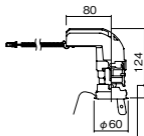

SmartArchi

NY62131 (100-242V)

白色(4000K)

Ra85

○希望小売価格**24,000**円(税抜)

※掲載の価格には消費税は含まれていません。

(865 lm) (12W) (72.0 lm/W) Ⓢ

LED内蔵・電源ユニット別売

埋込穴φ55・埋込高124・重0.3kg

仕様: 反射板: プラスチック(アルミ蒸着鏡面仕上)

枠: アルミダイカスト(ホワイトつや消し仕上)

光源寿命40000時間(光束維持率70%)

備考: 適合電源ユニット: 非調光タイプNTS90151 LE9 (別売)

オプション: ディフュージョンフィルターNYY90001

(別売)

広角タイプ

埋込型

●天井面取付専用

NY75044相当品

注)必ず適合電源ユニットと組み合わせてご使用ください。

注)調光はできません。

注)直下近接限度30cm

注)断熱施工仕様ではありません。

注)施工時、埋込高さは230mm以上必要となります。

注)LEDにはバラツキがあるため、同一品番商品でも商品ごとに発光色、明るさが異なる場合があります。