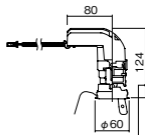

SmartArchi

NYY62131 (100-242V)

白色(4000K)

Ra85

○希望小売価格**27,600**円(税抜)

※掲載の価格には消費税は含まれていません。

(865 lm) (12W) (72.0 lm/W)

LED内蔵・電源ユニット別売

埋込穴φ55・埋込高124・重0.3kg

仕様: 反射板: プラスチック(アルミ蒸着鏡面仕上)

枠: アルミダイカスト(ホワイトつや消し仕上)

光束維持時間40000時間(光束維持率70%)

備考: 適合電源ユニット: 非調光タイプNTS90151 LE9 (別売)

オプション: ディフュージョンフィルターNYY90001

(別売)

広角タイプ

埋込型

●天井面取付専用

NYY75044相当品

注)必ず適合電源ユニットと組み合わせてご使用ください。

注)調光はできません。

注)直下近接限度30cm

注)断熱施工仕様ではありません。

注)施工時、埋込高さは230mm以上必要となります。

注)LEDにはバラツキがあるため、同一品番商品でも商品ごとに発光色、明るさが異なる場合があります。