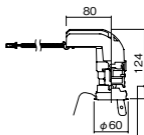

可能

NYY75044相当品

注)必ず適合電源ユニットと組み合わせてご使用ください。

注)調光する場合は適合調光器(別売)と組み合わせてご使用ください。

注)直下近接限度30cm

注)断熱施工仕様ではありません。

注)施工時、埋込高さは230mm以上必要となります。

注)LEDにはバラツキがあるため、同一品番商品でも商品ごとに発光色、明るさが異なる場合があります。