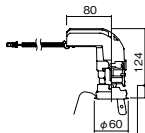

ライトコントロール・信号線式(LED・インバータ蛍光
灯用)NQ21535U・NQ21532U

広角タイプ

埋込型

●天井面取付専用

調光範囲(約1%~100%)

セパレートセルコン(A、AN、NTタイプ)との組み合わせ
可能

NYY75044相当品

注)必ず適合電源ユニットと組み合わせてご使用く
ださい。

注)調光する場合は適合調光器(別売)と組み合わせて
ご使用ください。

注)直下近接限度30cm

注)断熱施工仕様ではありません。

注)施工時、埋込高さは230mm以上必要となります。

注)LEDにはバラツキがあるため、同一品番商品でも商
品ごとに発光色、明るさが異なる場合があります。

オプション取付時: 130