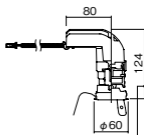

可能

注)必ず適合電源ユニットと組み合わせてご使用ください。

注)調光する場合は適合調光器(別売)と組み合わせてご使用ください。

注)直下近接限度30cm

注)断熱施工仕様ではありません。

注)施工時、埋込高さは230mm以上必要となります。

注)LEDにはバラツキがあるため、同一品番商品でも商品ごとに発光色、明るさが異なる場合があります。

オプション取付時: 130