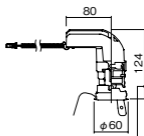

SmartArchi

NYY62131 (100-242V)

白色(4000K)

Ra85

○希望小売価格**24,000**円(税抜)

※掲載の価格には消費税は含まれていません。

(1020 lm) (15.5W) (65.8 lm/W)

LED内蔵・電源ユニット別売

埋込穴φ55・埋込高124・重0.3kg

仕様: 反射板: プラスチック(アルミ蒸着鏡面仕上)

枠: アルミダイカスト(ホワイトつや消し仕上)

光源寿命40000時間(光束維持率70%)

備考: 適合電源ユニット(別売): 調光タイプNTS90201 DD9

オプション(別売): ディフュージョンフィルター

NYY90001

広角タイプ

埋込型

●天井面取付専用

調光範囲(約1%~100%)

DALI-2(国際標準規格の照明制御通信方式)対応

NYY75044相当品

注)必ず適合電源ユニットと組み合わせてご使用ください。

注)調光する場合は適合調光器(別売)と組み合わせてご使用ください。

注)直下近接限度30cm

注)断熱施工仕様ではありません。

注)施工時、埋込高さは230mm以上必要となります。

注)LEDにはパラツキがあるため、同一品番商品でも商品ごとに発光色、明るさが異なる場合があります。