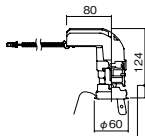

SmartArchi

NYY62131 (100-242V)

白色(4000K)

Ra85

○希望小売価格 **24,000**円(税抜)

※掲載の価格には消費税は含まれていません。

(1020 lm) (15.4W) (66.2 lm/W) Ⓢ

LED内蔵・電源ユニット別売

埋込穴φ55・埋込高124・重0.3kg

仕様: 反射板: プラスチック(アルミ蒸着鏡面仕上)

枠: アルミダイカスト(ホワイトつや消し仕上)

光源寿命40000時間(光束維持率70%)

備考: 適合電源ユニット: 非調光タイプNTS90201 LE9 (別売)

オプション: ディフュージョンフィルターNYY90001

(別売)

広角タイプ

埋込型

●天井面取付専用

NYY75044相当品

注) 必ず適合電源ユニットと組み合わせてご使用ください。

注) 調光はできません。

注) 直下近接限度30cm

注) 断熱施工仕様ではありません。

注) 施工時、埋込高さは230mm以上必要となります。

注) LEDにはバラツキがあるため、同一品番商品でも商品ごとに発光色、明るさが異なる場合があります。