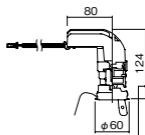

可能

NYY75044相当品

注)必ず適合電源ユニットと組み合わせてご使用ください。

注)調光する場合は適合調光器(別売)と組み合わせてご使用ください。

注)直下近接限度30cm

注)断熱施工仕様ではありません。

注)施工時、埋込高さは230mm以上必要となります。

注)LEDにはバラツキがあるため、同一品番商品でも商品ごとに発光色、明るさが異なる場合があります。