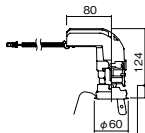

ライトコントロール・信号線式(LED・インバータ蛍光
灯用)NQ21535U・NQ21532U

広角タイプ

埋込型

●天井面取付専用

調光範囲(約1%~100%)

セパレートセルコン(A、AN、NTタイプ)との組み合わせ
可能

NYY75044相当品

注)必ず適合電源ユニットと組み合わせてご使用く
ださい。

注)調光する場合は適合調光器(別売)と組み合わせて
ご使用ください。

注)直下近接限度30cm

注)断熱施工仕様ではありません。

注)施工時、埋込高さは230mm以上必要となります。

注)LEDにはバラツキがあるため、同一品番商品でも商
品ごとに発光色、明るさが異なる場合があります。

オプション取付時:130