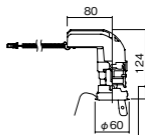

SmartArchi

NY62132 (100-242V)

温白色(3500K)

Ra85

○希望小売価格 **24,000**円(税抜)

※掲載の価格には消費税は含まれていません。

(560 lm) (7.2W) (77.7 lm/W) **S**

LED内蔵・電源ユニット別売

埋込穴φ55・埋込高124・重0.3kg

仕様: 反射板: プラスチック(アルミ蒸着鏡面仕上)

枠: アルミダイカスト(ホワイトつや消し仕上)

光源寿命40000時間(光束維持率70%)

備考: 適合電源ユニット(別売): 調光タイプNTS90101K LD9

オプション(別売): ディフュージョンフィルター

NY90001

適合調光器(別売): ライトマネージャーFx NQ28861K・

NQ28841K

信号線式ライコンNQ21526・NQ21516・NQ21506・

NQ21505・NQ21502

広角タイプ

埋込型

●天井面取付専用

調光範囲(0%~100%)

セパレートセルコン(A、AN、NTタイプ)との組み合わせ

可能

注)必ず適合電源ユニットと組み合わせてご使用くだ

さい。

注)調光する場合は適合調光器(別売)と組み合わせて

ご使用ください。

注)直下近接限度30cm

注)断熱施工仕様ではありません。

注)施工時、埋込高さは230mm以上必要となります。

注)LEDにはバラツキがあるため、同一品番商品でも商

品ごとに発光色、明るさが異なる場合があります。