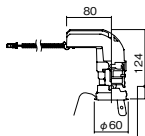

SmartArchi

NYY62132 (100-242V)

温白色(3500K)

Ra85

○希望小売価格 **24,000**円(税抜)

※掲載の価格には消費税は含まれていません。

(560 lm) (7.8W) (71.7 lm/W)

LED内蔵・電源ユニット別売

埋込穴φ55・埋込高124・重0.3kg

仕様: 反射板: プラスチック(アルミ蒸着鏡面仕上)

枠: アルミダイカスト(ホワイトつや消し仕上)

光源寿命40000時間(光束維持率70%)

備考: 適合電源ユニット(別売): 調光タイプNTS90101 DD9

オプション(別売): ディフュージョンフィルター

NYY90001

広角タイプ

埋込型

●天井面取付専用

調光範囲(約1%~100%)

DALI-2(国際標準規格の照明制御通信方式)対応

NYY75040相当品

注)必ず適合電源ユニットと組み合わせてご使用ください。

注)調光する場合は適合調光器(別売)と組み合わせてご使用ください。

注)直下近接限度30cm

注)断熱施工仕様ではありません。

注)施工時、埋込高さは230mm以上必要となります。

注)LEDにはパラツキがあるため、同一品番商品でも商品ごとに発光色、明るさが異なる場合があります。