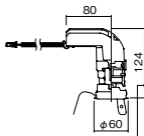

SmartArchi

NYY62132 (100V)

温白色(3500K)

Ra85

○希望小売価格**24,000**円(税抜)

※掲載の価格には消費税は含まれていません。

(560 lm) (7.2W) (77.7 lm/W) Ⓢ

LED内蔵・電源ユニット別売

埋込穴φ55・埋込高124・重0.3kg

仕様: 反射板: プラスチック(アルミ蒸着鏡面仕上)

枠: アルミダイカスト(ホワイトつや消し仕上)

光源寿命40000時間(光束維持率70%)

備考: 適合電源ユニット: 非調光タイプNTS90101 LE1 (別売)

オプション: ディフュージョンフィルターNYY90001

(別売)

広角タイプ

埋込型

●天井面取付専用

NYY75040相当品

注)必ず適合電源ユニットと組み合わせてご使用ください。

注)調光はできません。

注)直下近接限度30cm

注)断熱施工仕様ではありません。

注)施工時、埋込高さは230mm以上必要となります。

注)LEDにはバラツキがあるため、同一品番商品でも商品ごとに発光色、明るさが異なる場合があります。