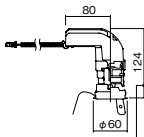

SmartArchi

NYY62132 (100-242V)

温白色(3500K)

Ra85

○希望小売価格 **24,000**円(税抜)

※掲載の価格には消費税は含まれていません。

(560 lm) (7.2W) (77.7 lm/W) Ⓢ

LED内蔵・電源ユニット別売

埋込穴φ55・埋込高124・重0.3kg

仕様: 反射板: プラスチック(アルミ蒸着鏡面仕上)

枠: アルミダイカスト(ホワイトつや消し仕上)

光源寿命40000時間(光束維持率70%)

備考: 適合電源ユニット: 非調光タイプNTS90101 LE9 (別売)

オプション: ディフュージョンフィルターNYY90001

(別売)

広角タイプ

埋込型

●天井面取付専用

NYY75040相当品

注) 必ず適合電源ユニットと組み合わせてご使用ください。

注) 調光はできません。

注) 直下近接限度30cm

注) 断熱施工仕様ではありません。

注) 施工時、埋込高さは230mm以上必要となります。

注) LEDにはバラツキがあるため、同一品番商品でも商品ごとに発光色、明るさが異なる場合があります。