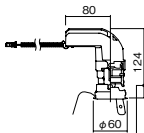

ライトコントロール・信号線式(LED・インバータ蛍光
灯用)NQ21535U・NQ21532U

広角タイプ

埋込型

●天井面取付専用

調光範囲(約1%~100%)

セパレートセルコン(A、AN、NTタイプ)との組み合わせ
可能

NYY75040相当品

注)必ず適合電源ユニットと組み合わせてご使用く
ださい。

注)調光する場合は適合調光器(別売)と組み合わせて
ご使用ください。

注)直下近接限度30cm

注)断熱施工仕様ではありません。

注)施工時、埋込高さは230mm以上必要となります。

注)LEDにはバラツキがあるため、同一品番商品でも商
品ごとに発光色、明るさが異なる場合があります。

オプション取付時: 130