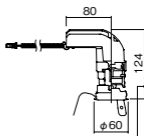

SmartArchi

NYY62132 (100-242V)

温白色(3500K)

Ra85

○希望小売価格**24,000**円(税抜)

※掲載の価格には消費税は含まれていません。

(855 lm) (12.2W) (70.0 lm/W)

LED内蔵・電源ユニット別売

埋込穴φ55・埋込高124・重0.3kg

仕様: 反射板: プラスチック(アルミ蒸着鏡面仕上)

枠: アルミダイキャスト(ホワイトつや消し仕上)

光源寿命40000時間(光束維持率70%)

備考: 適合電源ユニット(別売): 調光タイプNTS90151 DD9

オプション(別売): ディフュージョンフィルター

NYY90001

広角タイプ

埋込型

●天井面取付専用

調光範囲(約1%~100%)

DALI-2(国際標準規格の照明制御通信方式)対応

NYY75040相当品

注)必ず適合電源ユニットと組み合わせてご使用ください。

注)調光する場合は適合調光器(別売)と組み合わせてご使用ください。

注)直下近接限度30cm

注)断熱施工仕様ではありません。

注)施工時、埋込高さは230mm以上必要となります。

注)LEDにはパラツキがあるため、同一品番商品でも商品ごとに発光色、明るさが異なる場合があります。