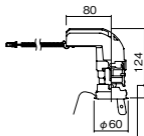

SmartArchi

NYY62132 (100-242V)

温白色(3500K)

Ra85

○希望小売価格 **24,000**円(税抜)

※掲載の価格には消費税は含まれていません。

(855 lm) (12W) (71.2 lm/W) Ⓢ

LED内蔵・電源ユニット別売

埋込穴φ55・埋込高124・重0.3kg

仕様: 反射板: プラスチック(アルミ蒸着鏡面仕上)

枠: アルミダイカスト(ホワイトつや消し仕上)

光源寿命40000時間(光束維持率70%)

備考: 適合電源ユニット: 非調光タイプNTS90151 LE9 (別売)

オプション: ディフュージョンフィルターNYY90001

(別売)

広角タイプ

埋込型

●天井面取付専用

NYY75040相当品

注) 必ず適合電源ユニットと組み合わせてご使用ください。

注) 調光はできません。

注) 直下近接限度30cm

注) 断熱施工仕様ではありません。

注) 施工時、埋込高さは230mm以上必要となります。

注) LEDにはバラツキがあるため、同一品番商品でも商品ごとに発光色、明るさが異なる場合があります。