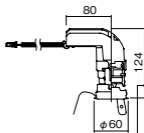

ライトコントロール・信号線式(LED・インバータ蛍光
灯用)NQ21535U・NQ21532U

広角タイプ

埋込型

●天井面取付専用

調光範囲(約1%~100%)

セパレートセルコン(A、AN、NTタイプ)との組み合わせ
可能

NYY75040相当品

注)必ず適合電源ユニットと組み合わせてご使用く
ださい。

注)調光する場合は適合調光器(別売)と組み合わせて
ご使用ください。

注)直下近接限度30cm

注)断熱施工仕様ではありません。

注)施工時、埋込高さは230mm以上必要となります。

注)LEDにはバラツキがあるため、同一品番商品でも商
品ごとに発光色、明るさが異なる場合があります。

オプション取付時: 130