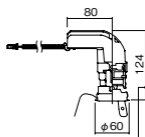

SmartArchi

NYY62132 (100-242V)

温白色(3500K)

Ra85

○希望小売価格 **24,000**円(税抜)

※掲載の価格には消費税は含まれていません。

(1005 lm) (15.5W) (64.8 lm/W)

LED内蔵・電源ユニット別売

埋込穴φ55・埋込高124・重0.3kg

仕様: 反射板: プラスチック(アルミ蒸着鏡面仕上)

枠: アルミダイカスト(ホワイトつや消し仕上)

光源寿命40000時間(光束維持率70%)

備考: 適合電源ユニット(別売): 調光タイプNTS90201 DD9

オプション(別売): ディフュージョンフィルター

NYY90001

広角タイプ

埋込型

●天井面取付専用

調光範囲(約1%~100%)

DALI-2(国際標準規格の照明制御通信方式)対応

NYY75040相当品

注)必ず適合電源ユニットと組み合わせてご使用ください。

注)調光する場合は適合調光器(別売)と組み合わせてご使用ください。

注)直下近接限度30cm

注)断熱施工仕様ではありません。

注)施工時、埋込高さは230mm以上必要となります。

注)LEDにはパラツキがあるため、同一品番商品でも商品ごとに発光色、明るさが異なる場合があります。