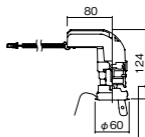

SmartArchi

NY62132 (100-242V)

温白色(3500K)

Ra85

○希望小売価格 **24,000**円(税抜)

※掲載の価格には消費税は含まれていません。

(1005 lm) (15.4W) (65.2 lm/W) Ⓢ

LED内蔵・電源ユニット別売

埋込穴φ55・埋込高124・重0.3kg

仕様: 反射板: プラスチック(アルミ蒸着鏡面仕上)

枠: アルミダイカスト(ホワイトつや消し仕上)

光源寿命40000時間(光束維持率70%)

備考: 適合電源ユニット: 非調光タイプNTS90201 LE9 (別売)

オプション: ディフュージョンフィルターNYY90001

(別売)

広角タイプ

埋込型

●天井面取付専用

NY75040相当品

注) 必ず適合電源ユニットと組み合わせてご使用ください。

注) 調光はできません。

注) 直下近接限度30cm

注) 断熱施工仕様ではありません。

注) 施工時、埋込高さは230mm以上必要となります。

注) LEDにはバラツキがあるため、同一品番商品でも商品ごとに発光色、明るさが異なる場合があります。