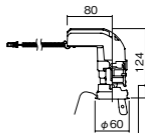

ライトコントロール・信号線式(LED・インバータ蛍光
灯用)NQ21535U・NQ21532U

広角タイプ

埋込型

●天井面取付専用

調光範囲(約1%~100%)

セパレートセルコン(A、AN、NTタイプ)との組み合わせ
可能

NYY75040相当品

注)必ず適合電源ユニットと組み合わせてご使用く
ださい。

注)調光する場合は適合調光器(別売)と組み合わせて
ご使用ください。

注)直下近接限度30cm

注)断熱施工仕様ではありません。

注)施工時、埋込高さは230mm以上必要となります。

注)LEDにはバラツキがあるため、同一品番商品でも商
品ごとに発光色、明るさが異なる場合があります。

オプション取付時: 130