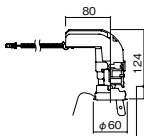

SmartArchi

NYY62133 (100-242V)

電球色(3000K)

Ra85

○希望小売価格 **24,000**円(税抜)

※掲載の価格には消費税は含まれていません。

(540 lm) (7.8W) (69.2 lm/W)

LED内蔵・電源ユニット別売

埋込穴φ55・埋込高124・重0.3kg

仕様: 反射板: プラスチック(アルミ蒸着鏡面仕上)

枠: アルミダイキャスト(ホワイトつや消し仕上)

光源寿命40000時間(光束維持率70%)

備考: 適合電源ユニット(別売): 調光タイプNTS90101 DD9

オプション(別売): ディフュージョンフィルター

NYY90001

広角タイプ

埋込型

●天井面取付専用

調光範囲(約1%~100%)

DALI-2(国際標準規格の照明制御通信方式)対応

NYY75043相当品

注)必ず適合電源ユニットと組み合わせてご使用ください。

注)調光する場合は適合調光器(別売)と組み合わせてご使用ください。

注)直下近接限度30cm

注)断熱施工仕様ではありません。

注)施工時、埋込高さは230mm以上必要となります。

注)LEDにはパラツキがあるため、同一品番商品でも商品ごとに発光色、明るさが異なる場合があります。